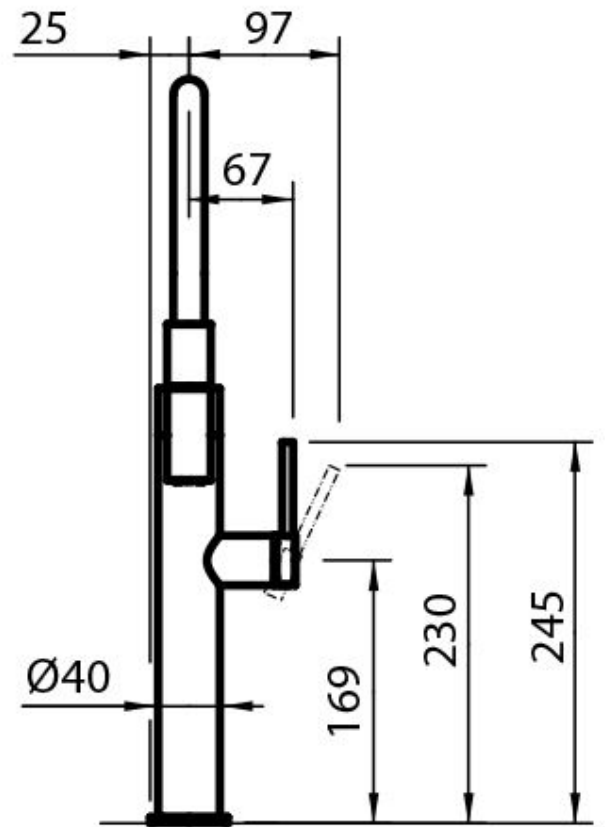

#### Angle de rotation

360°

Base d'appui  $\varnothing$ 50 mm

---

Cartouche À disques céramiques

---

Trou mitigeur  $\varnothing$ 35 mm

---

Partie esthétiques Pièces esthétiques en acier AISI 316 avec traitement PVD

---

Épaisseur maximale du top 40 mm

---

## DESSINS TECHNIQUES