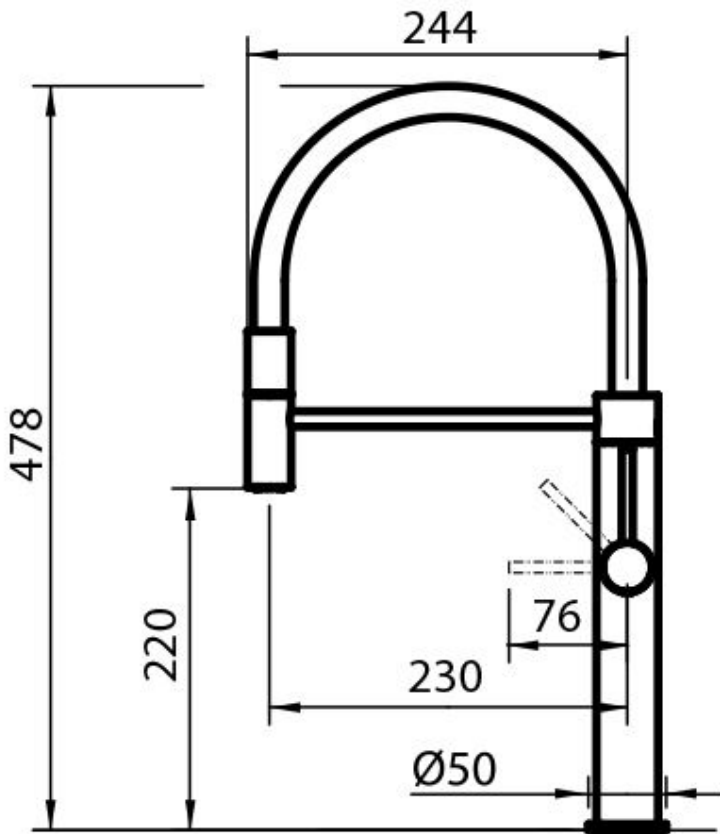

#### Angle de rotation

360°

Base d'appui  $\varnothing$ 50 mm

---

Cartouche À disques céramiques

---

Trou mitigeur  $\varnothing$ 35 mm

---

Partie esthétiques Pièces esthétiques en acier AISI 316 avec traitement PVD

---

Épaisseur maximale du top 40 mm

---

## DESSINS TECHNIQUES